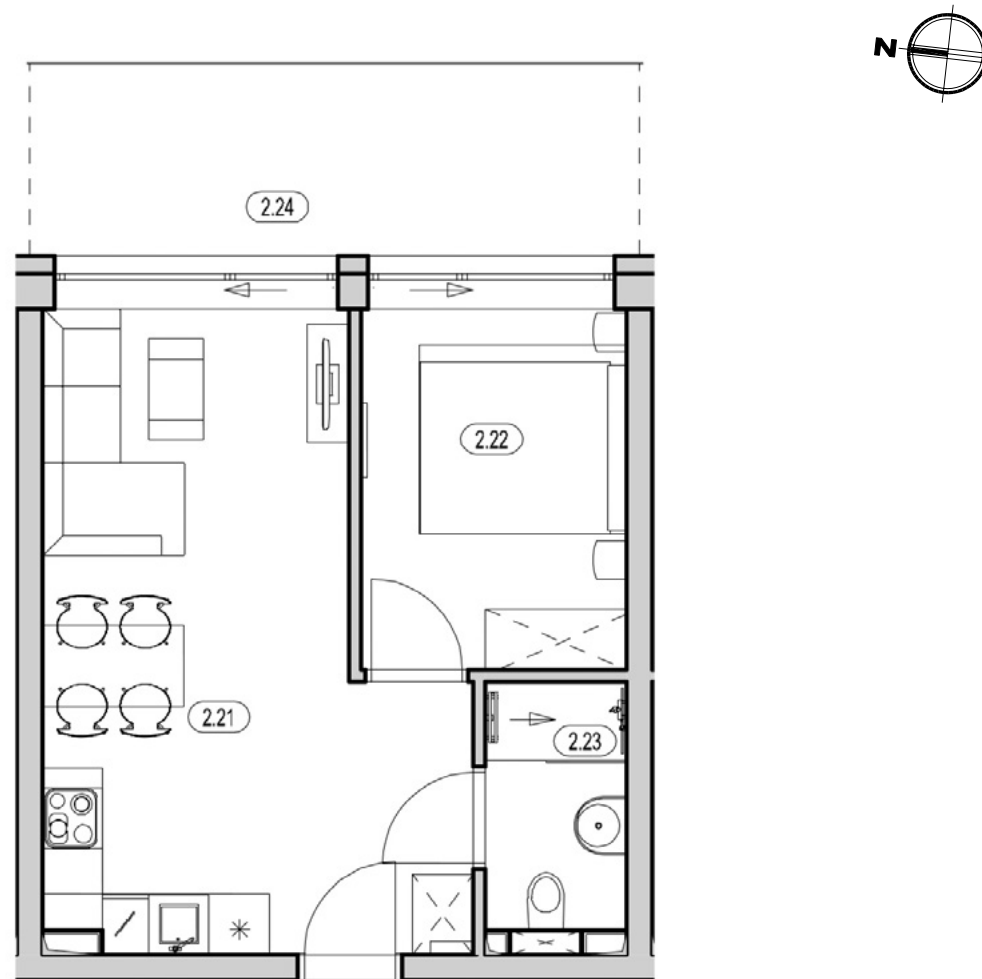

BURSZTYNOWE
APARTAMENTY

APARTAMENT B-6.1

KONDYGNACJA: PIĘTRO I
POWIERZCHNIA: 35,33 m²

ZESTAWIENIE POMIESZCZEŃ

| NR | NAZWA | m ² |
|------|---------------------------|----------------|
| 2.21 | Pokój z aneksem kuchennym | 22,55 |
| 2.22 | Sypialnia | 9,46 |
| 2.23 | Łazienka | 3,32 |
| 2.24 | Balkon | 11,46 |