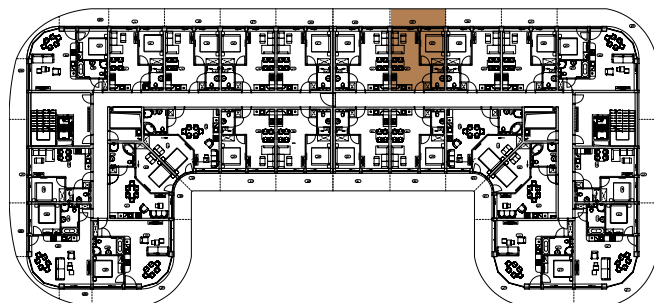

BURSZTYNOWE
APARTAMENTY

APARTAMENT B-6.1

KONDYGNACJA: PIĘTRO I
POWIERZCHNIA: 35,33 m²

ZESTAWIENIE POMIESZCZEŃ

| NR | NAZWA | m ² |
|------|---------------------------|----------------|
| 2.21 | Pokój z aneksem kuchennym | 22,55 |
| 2.22 | Sypialnia | 9,46 |
| 2.23 | Łazienka | 3,32 |
| 2.24 | Balkon | 11,46 |